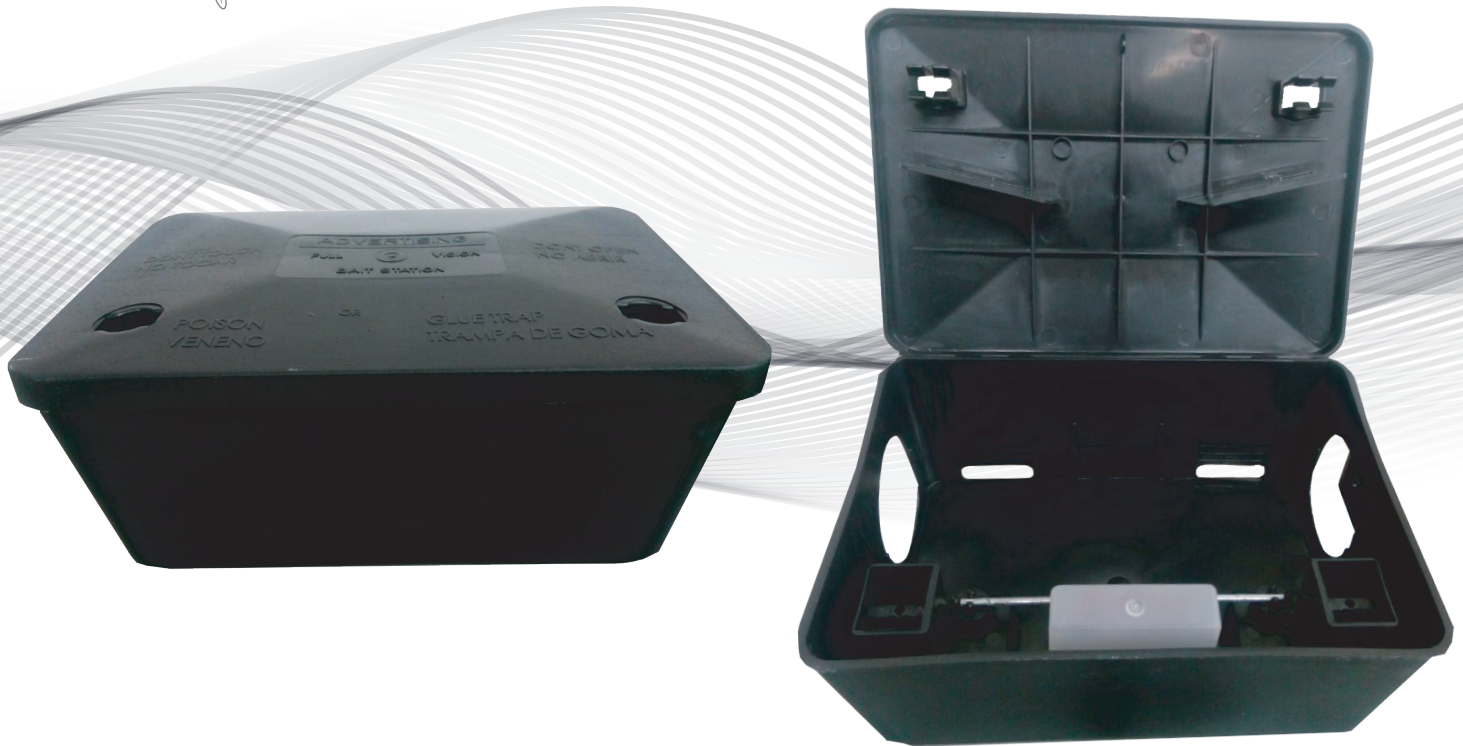

Advertising Eco Station

Descripción:

MEDIDAS:

Largo: 23 cm

Ancho: 16 cm

Profundidad: 9 cm

Resistente al impacto uso para interiores y exteriores.

Cebadero de plástico con orificio para colocación de tornillo o cincho.

Dispositivo de fijación al suelo.

Charola para líquidos o granos.

Poste vertical para cebo.