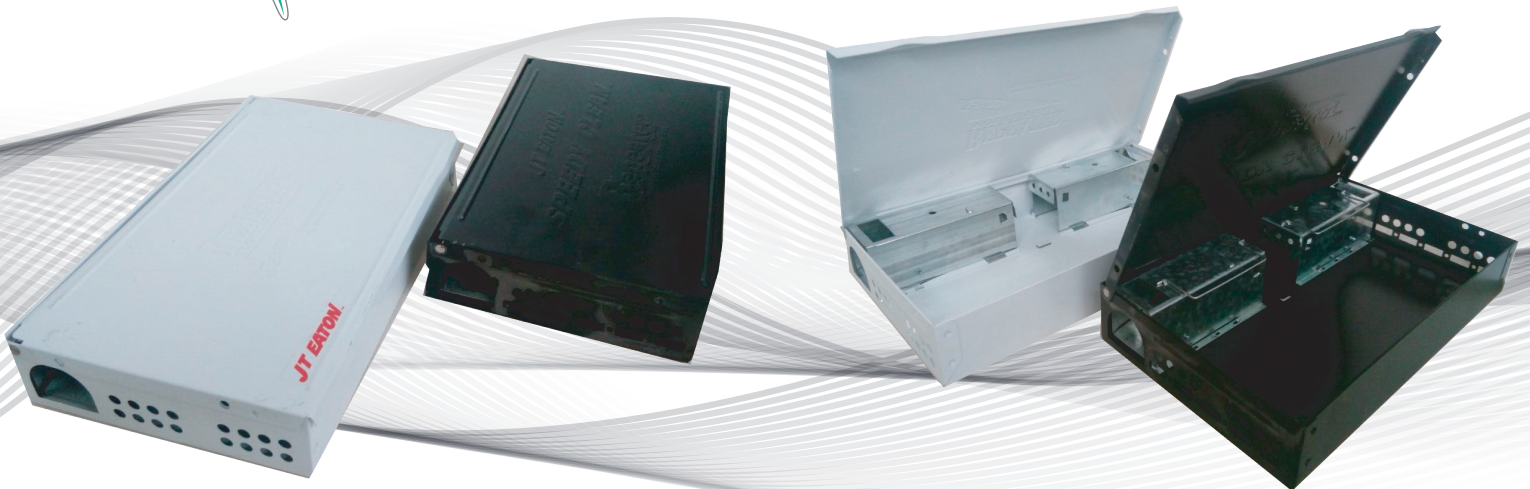

Trampa JT eaton grande

Descripción:

Trampa de captura múltiple de mayor tamaño , capaz de atrapar hasta 30 ratones, ideal para infestaciones grandes. Su apariencia de lugar seguro atrae a los ratones, dirigiéndose por su cuenta a la trampa y estos quedan atrapados rápidamente.

- Toda la unidad de rampa es fácilmente removible. No se necesitan herramientas.
- Se retira y reemplaza la unidad de rampa en segundos.
- Los interiores mantienen el tablero de pegamento en su lugar
- Doble sistema de bloqueo que mantiene firmemente la rampa en su lugar.
- Las unidades tienen agujeros para el uso de alambre o sujetas cables para asegurar la tapa.
- Bases para elevar la unidad en zonas húmedas
- Las rampas son de recambio
- Ahorra tiempo y dinero.
- Disponible para etiqueta privada
- Disponible con mirilla y sin mirilla.
- Disponible en color blanco, negro y galvanizada

CARACTERÍSTICAS:

MEDIDAS

Largo 26 cm

Ancho 15.5 cm

Alto 4.5 cm

Entrada 3.5 cm